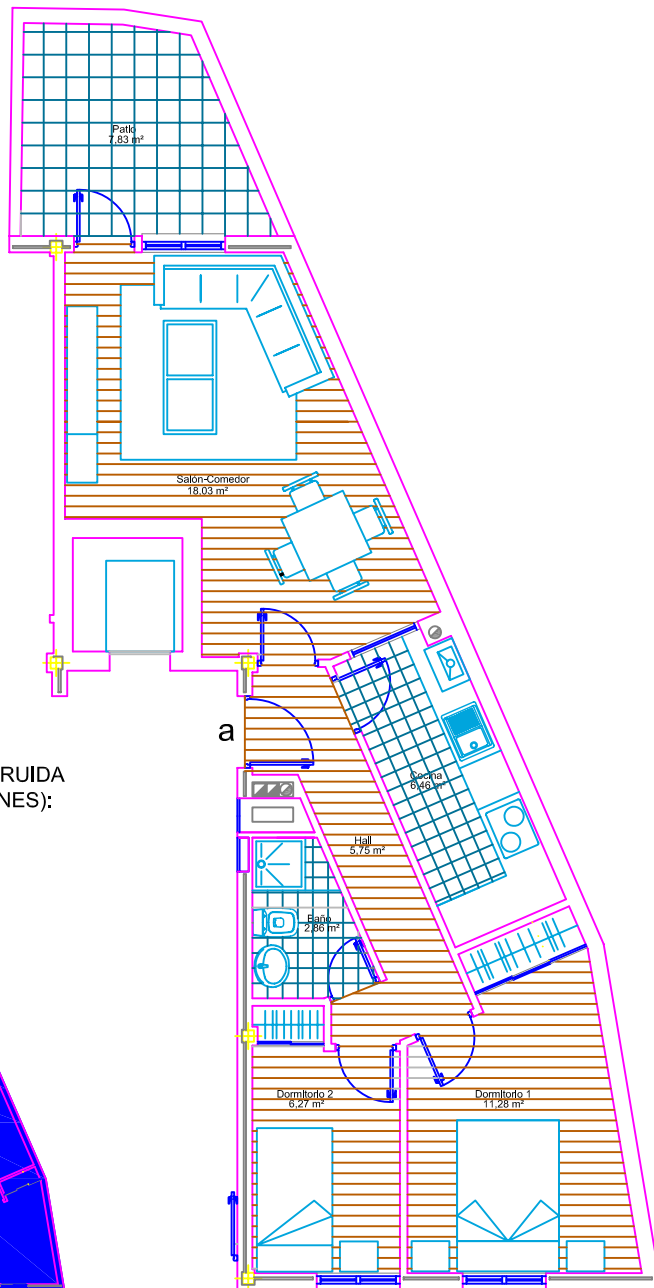

# INMOBILIARIA CIEMPOZUELOS S.L

TRAVESIA DE LOS JARDINES Nº 4 - CIEMPOZUELOS

BAJO A : 68,06 m<sup>2</sup>

**BAJO A**  
TOTAL SUPERFICIE CONSTRUIDA  
(CON P.P DE ZONAS COMUNES):  
79,15 m<sup>2</sup>